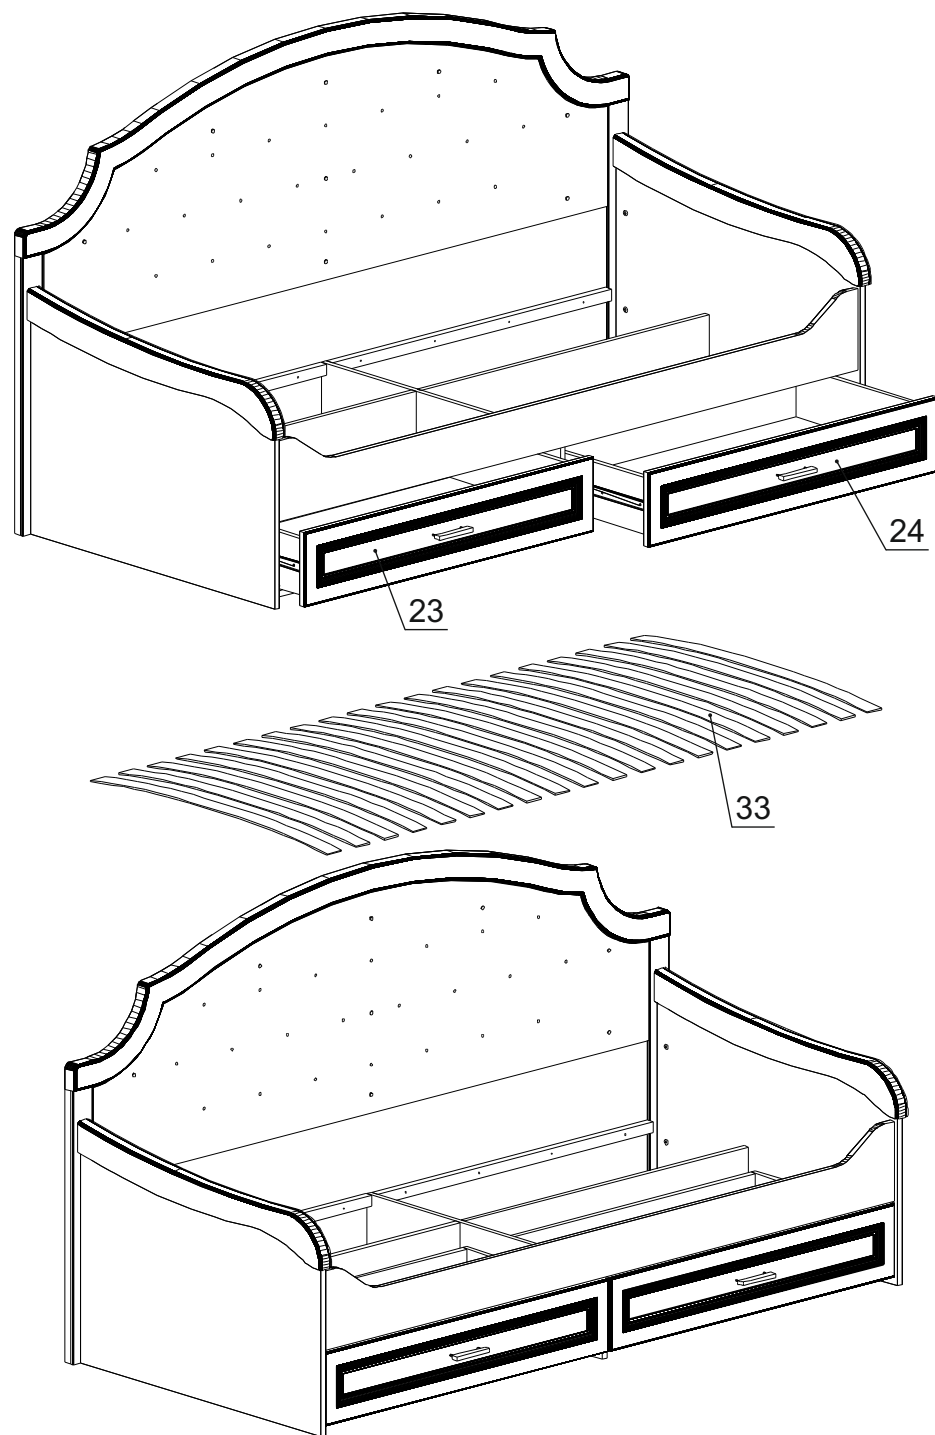

Паспорт изделия

Набор мебели для детской комнаты 2.44.915.142

«Флора»

Кровать одинарная с ящиками 900 № 915

95736.08.000

Производитель: ООО «Яна», Россия, 346714, Ростовская обл, Аксайский р-н, ст. Грушевская, ул. Данилова, 1, www.yanamebel.ru

Детали на кровать одинарную с ящиками № 915

Спецификация деталей № 915				
№	Наименование	Размер	Кол.	Пакет
1	Спинка левая радиус	914x585	1	3
2	Спинка правая радиус	914x585	1	3
3	Распорка	896x250	1	3
4	Царга радиус	2004x215	1	2
5	Распорка	994x250	1	4
6	Распорка	994x250	1	4
7	Распорка правая	994x150	1	4
8	Распорка левая	994x150	1	4
9	Стенка ящика передняя	936x150	2	1
10	Стенка ящика левая	500x150	2	3
11	Стенка ящика правая	500x150	2	3
12	Стенка ящика задняя	936x150	2	2
13	Дно ящика	936x468	2	4
14	Задняя спинка в сборе	1950x1110	1	1
23	Фасад ящика левый	998x197	1	1
24	Фасад ящика правый	998x197	1	1