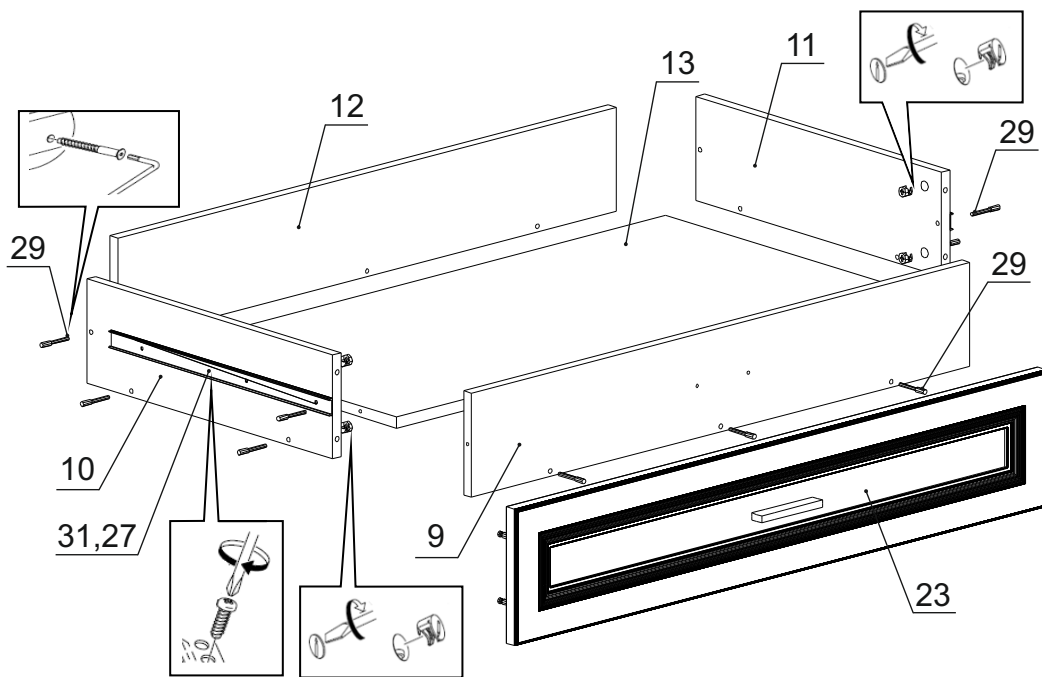

Фурнитура и комплектующие на кровать единичную № 915

№	Наименование	Кол.
25	Винт М4х10	4
26	Шуруп 3х20	16
27	Шуруп 4х16	12
28	Эксцентрик Rastex 15 с дюбелем DU 232	35
29	Стяжка 7х50	30
30	Ручка FS 135096 Золото прованс 1013	2
31	Шариковые направляющие DB4501Zn-450 BOYARD	2
32	Подпятник белый	8
33	Ламели для кровати 900 мм	1
34	Заглушка для стяжки белая	30
35	Заглушка для эксцентриковой стяжки белая	43
36	Инструкция	1
37	Ключ шестигранный	1