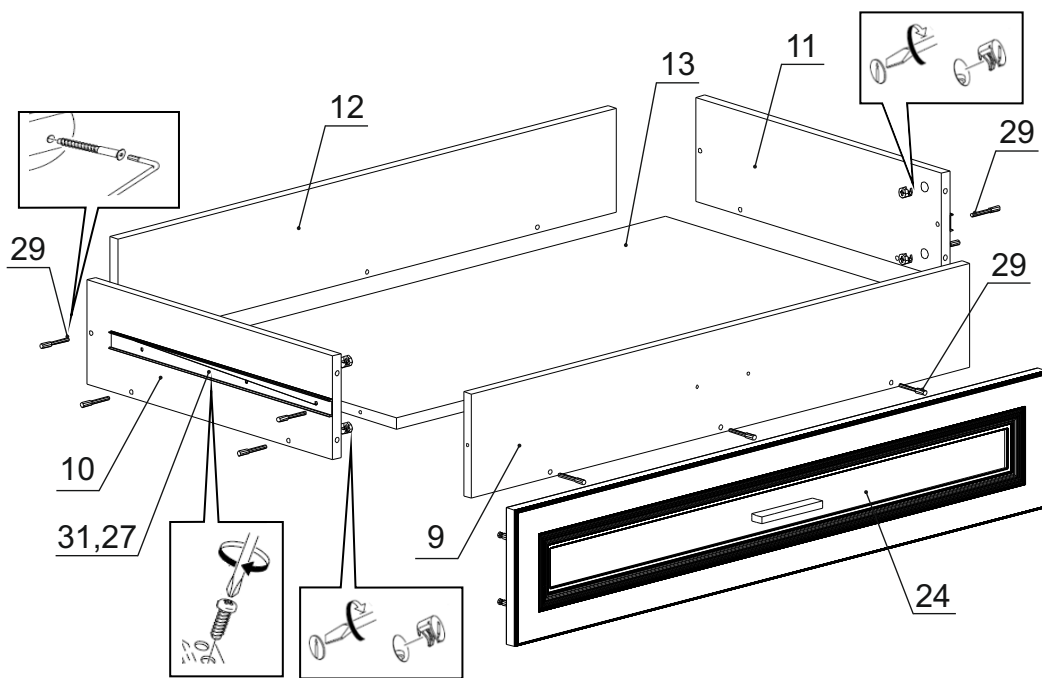

Фурнитура и комплектующие на кровать единичную № 915

№	Наименование	Кол.
25	Винт М4х10	4
26	Шуруп 3х20	16
27	Шуруп 4х16	12
28	Эксцентрик Rastex 15 с дюбелем DU 232	35
29	Стяжка 7х50	30
30	Ручка FS 135096 Золото прованс 1013	2
31	Шариковые направляющие DB4501Zn-450 BOYARD	2
32	Подпятник белый	8
33	Ламели для кровати 900 мм	1
34	Заглушка для стяжки белая	30
35	Заглушка для эксцентриковой стяжки белая	43
36	Инструкция	1
37	Ключ шестигранный	1