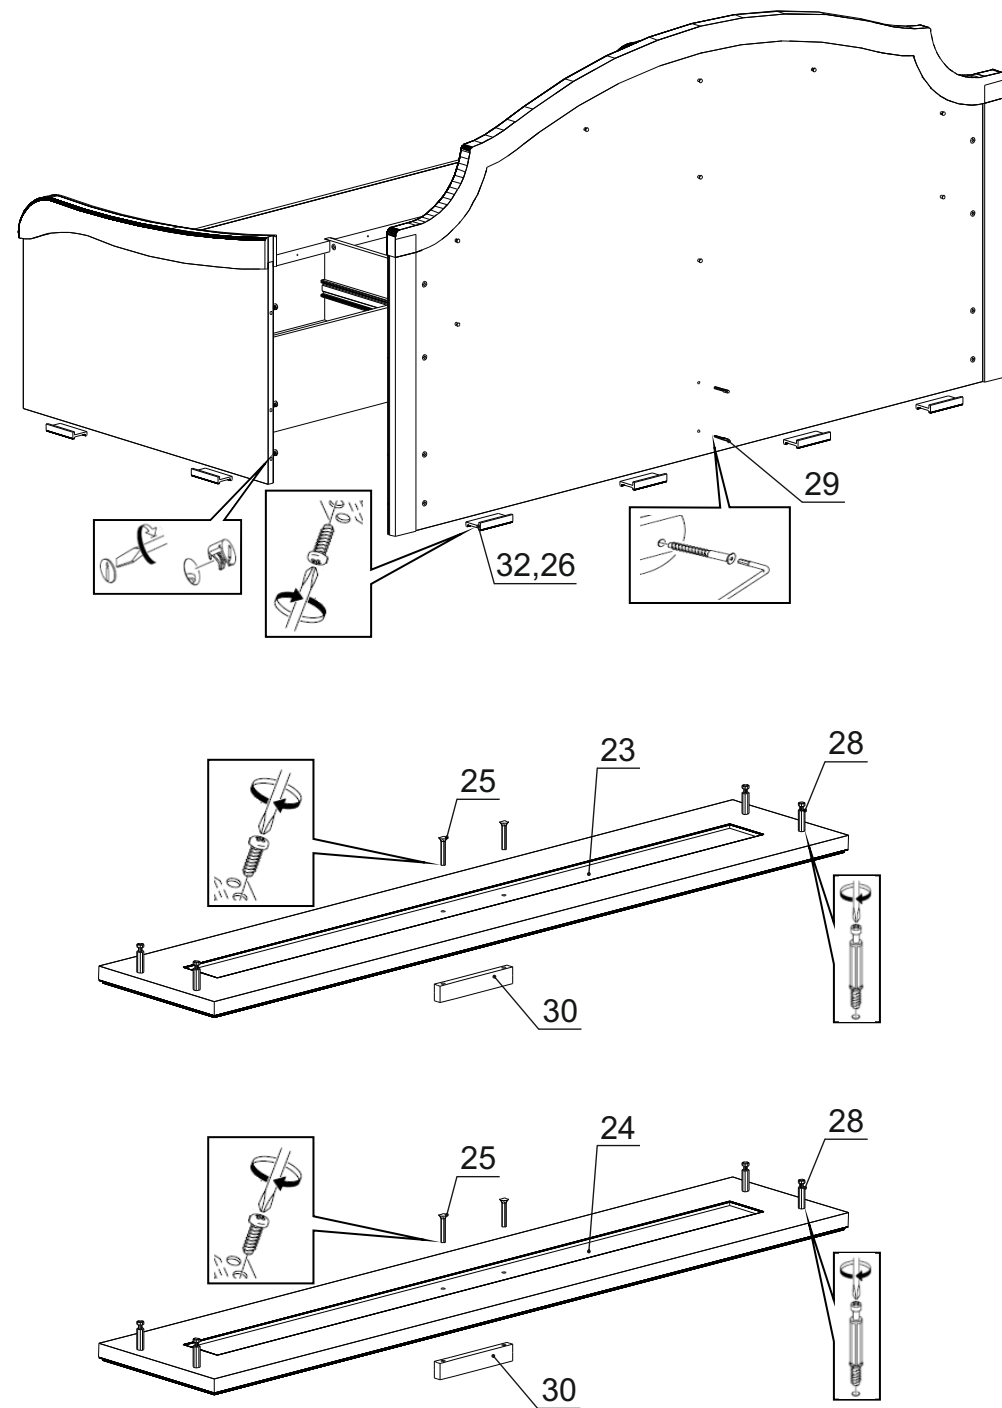

Инструкция по сборке кровати одинарной с ящиками «Флора»