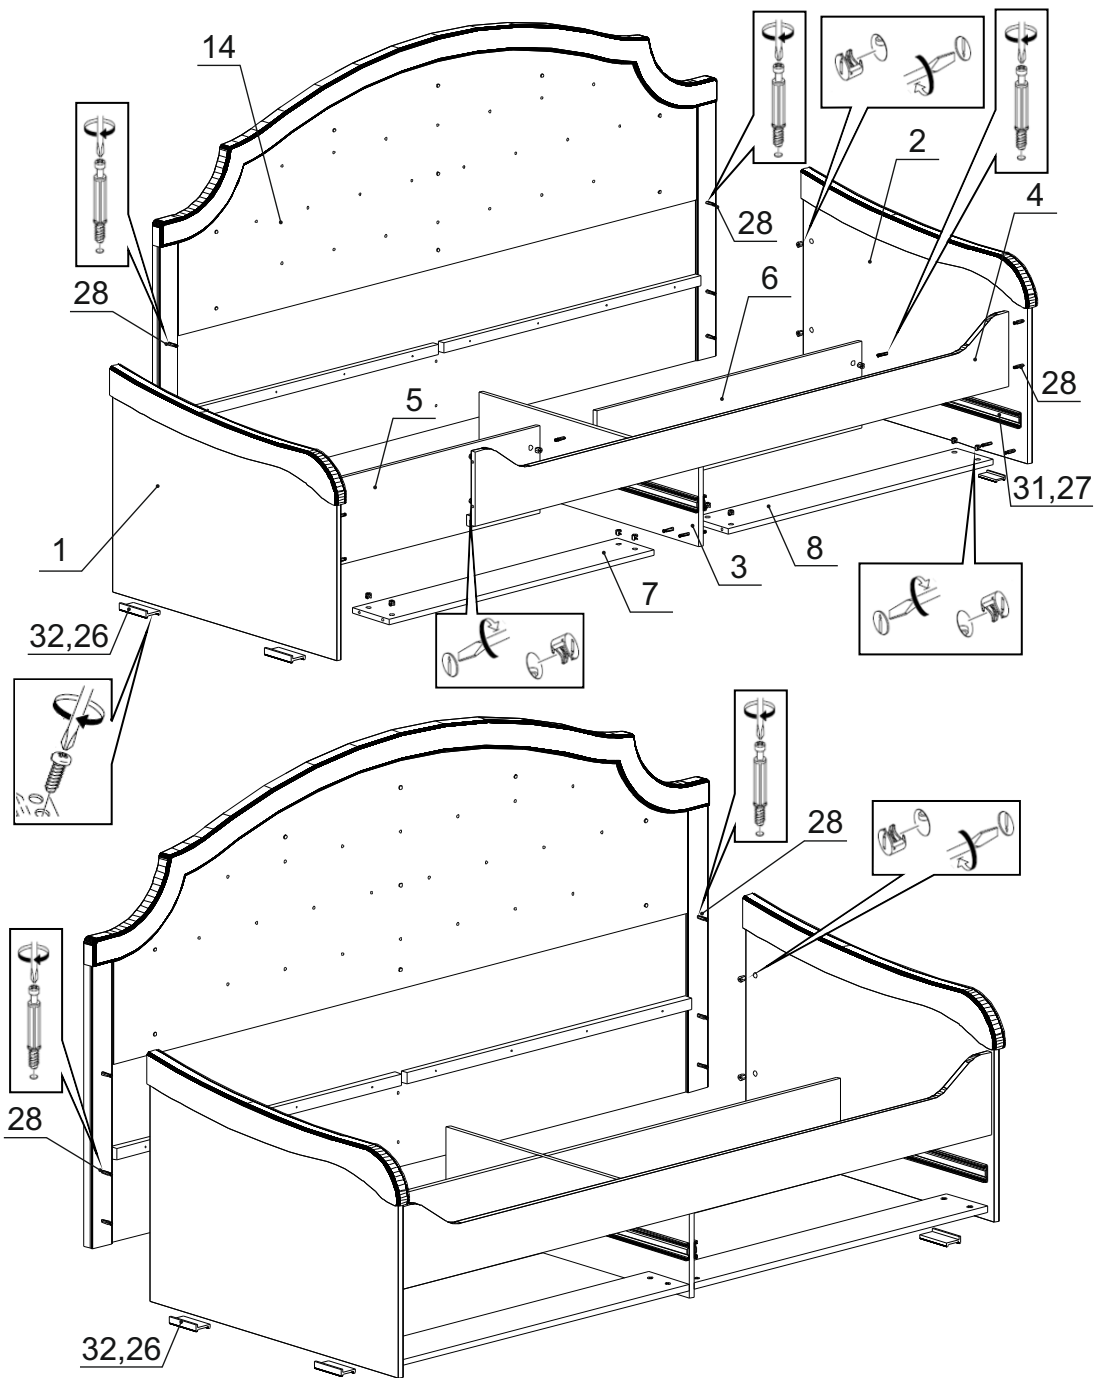

Инструкция по сборке кровати одинарной с ящиками «Флора»