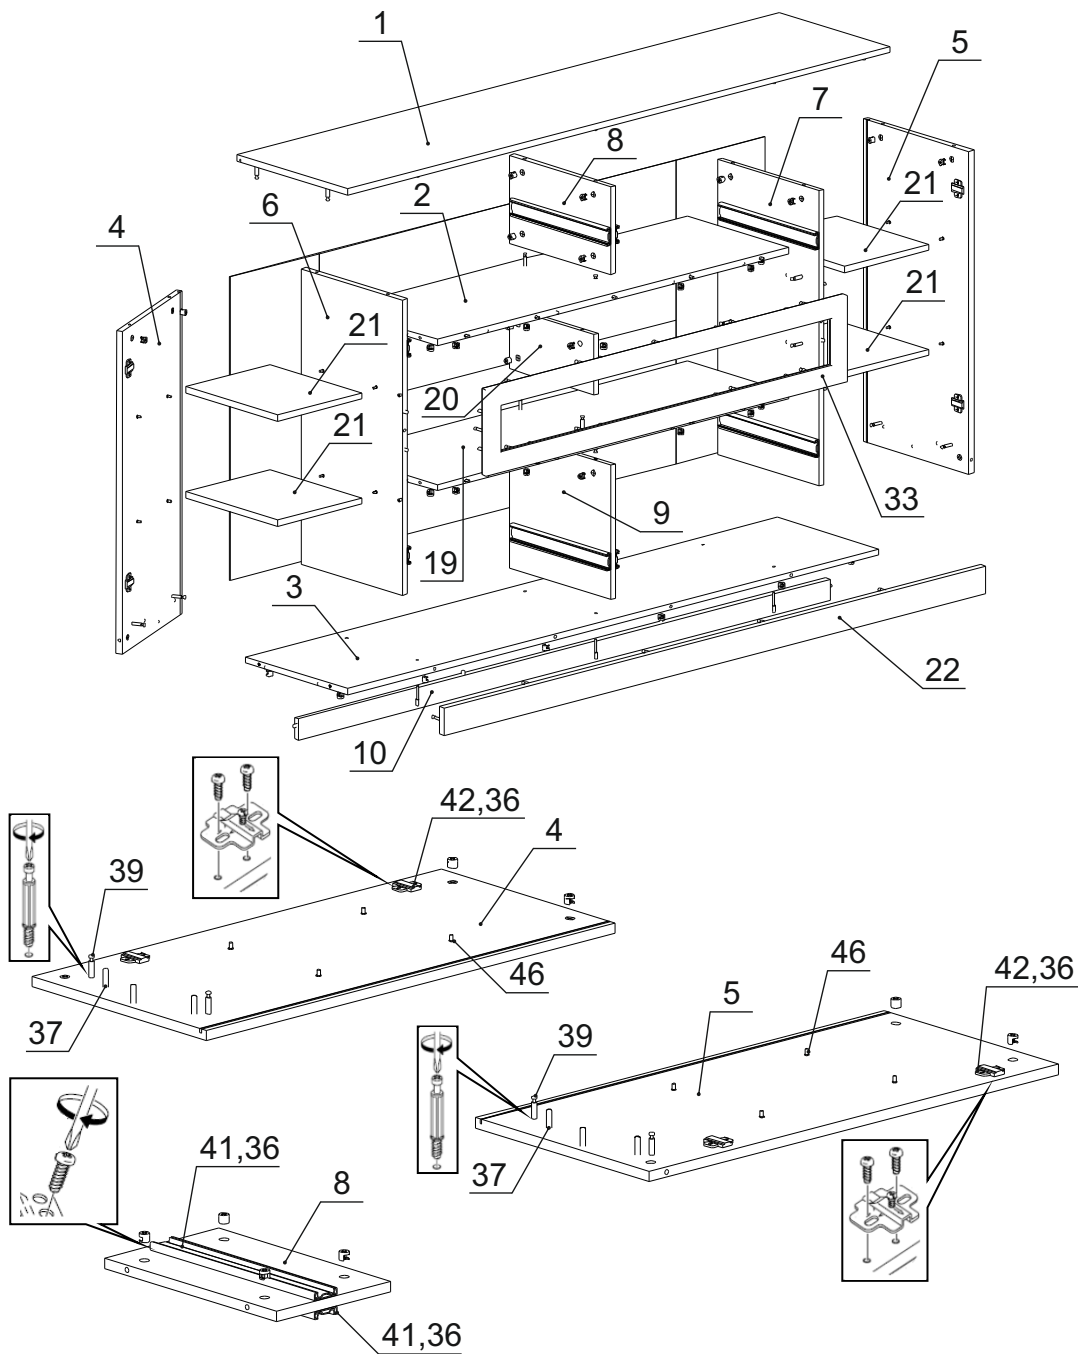

Инструкция по сборке тумбы «Урбан»