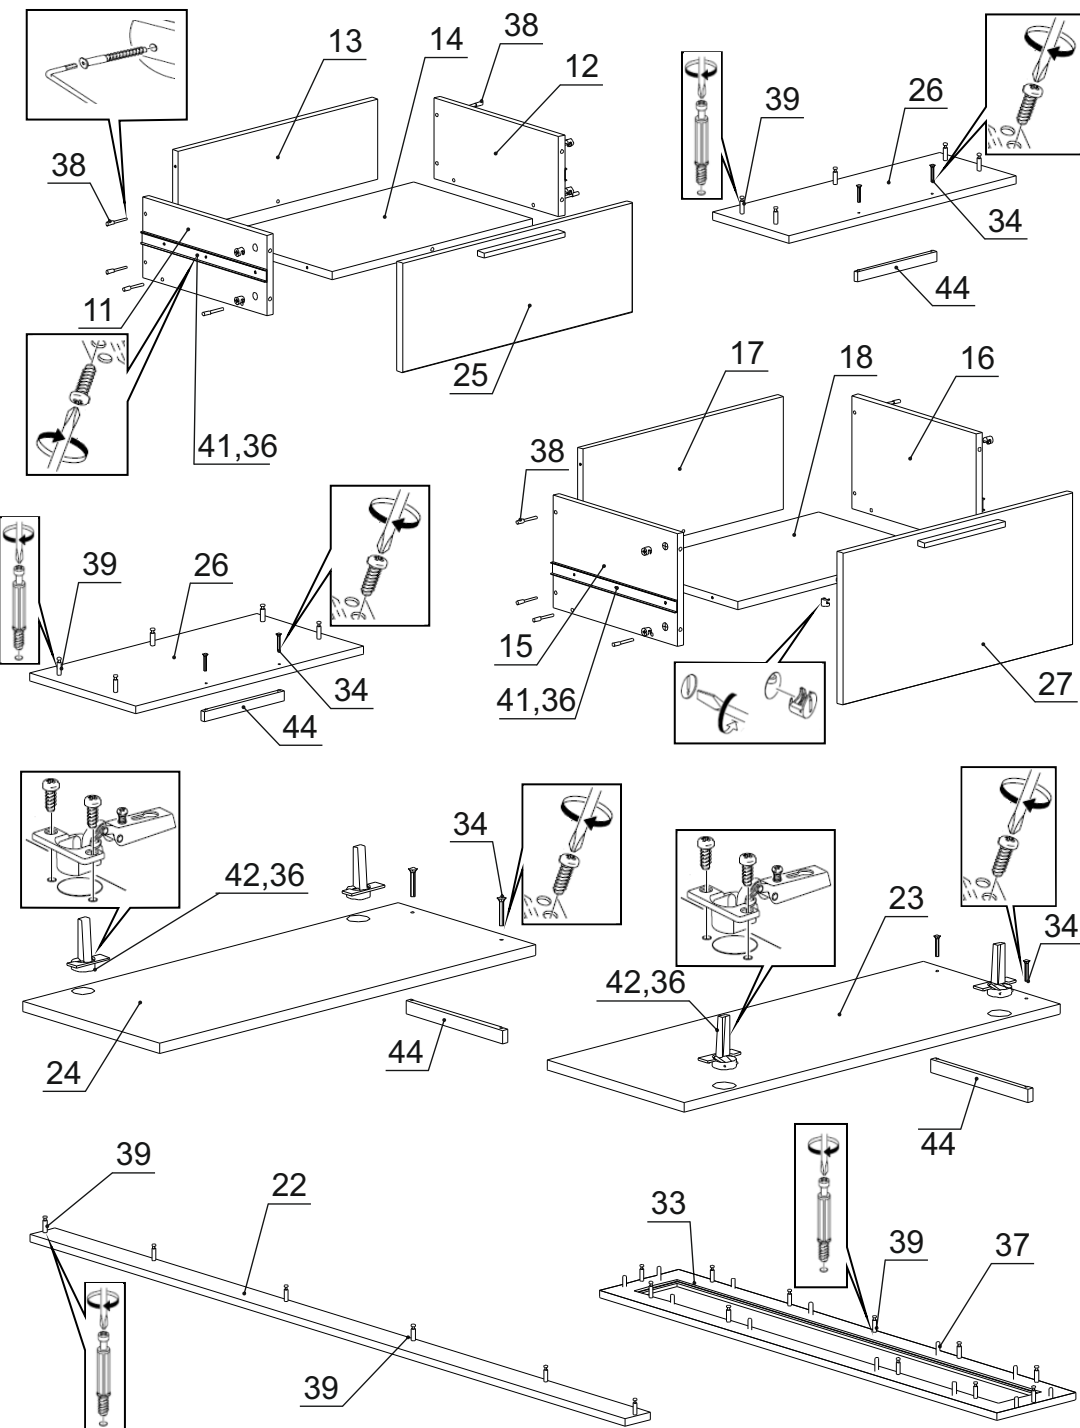

Детали на тумбу многоцелевого назначения № 924

Спецификация деталей № 924				
№	Наименование	Размер	Кол.	Пакет
29	Задняя стенка	774x297	2	3
30	Задняя стенка	1184x238	1	2
31	Задняя стенка	1184x366	1	2
32	Задняя стенка	1184x170	1	2
33	Фасад глухой	1200x220	1	1

Фурнитура на тумбу № 924

№	Наименование	Кол.
34	Винт 4x20 с прессшайбой	12
35	Шуруп 3x20	48
36	Шуруп 4x16	56
37	Шкант 8x30	28
38	Стяжка 6,3x50	42
39	Эксцентрик стяжка 16мм (комплект)	67
40	Стабилизатор задней стенки RV8	24
41	Шариковые направляющие DB4501Zn-350 BOYARD	4
42	Петля накладная H301A02.09.10 с дов BOYARD	4
43	Скрепка «Крабик»	18
44	Ручка скоба 570 Сатен	6
45	Подпятник белый	9
46	Полкодержатель металлический	16
47	Полкод. для стекл. полок с пласт. колп(арт.1056163)	4
48	Заглушка для стяжки белая	42
49	Заглушка для эксцентриковой стяжки	42
50	Заглушка для эксцентриковой стяжки белая	55
51	Инструкция	1
52	Ключ шестигранный	1