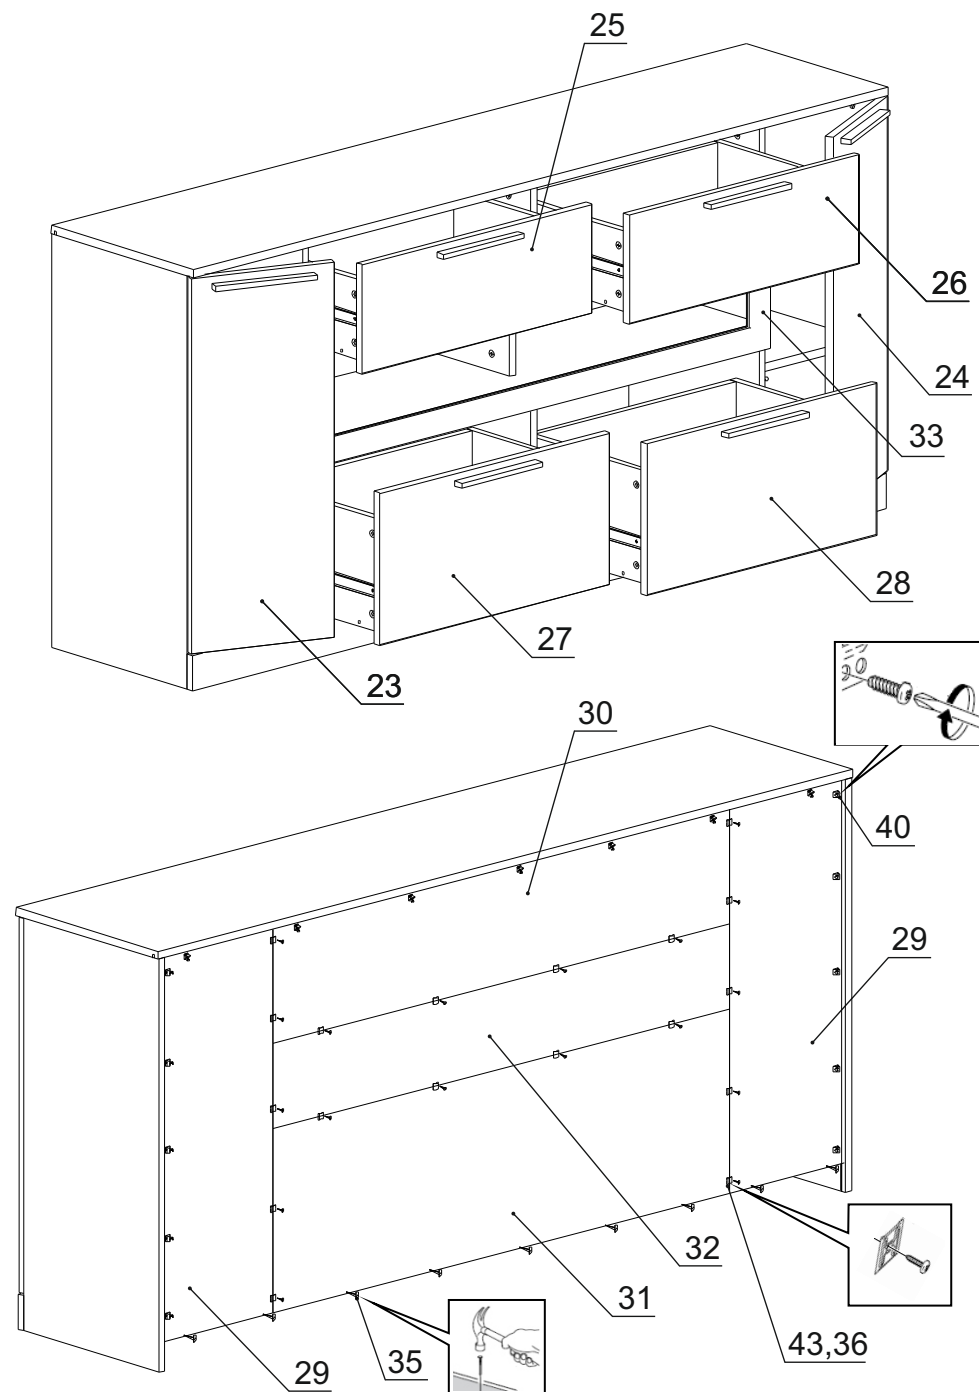

Детали на тумбу многоцелевого назначения № 924

Спецификация деталей № 924				
№	Наименование	Размер	Кол.	Пакет
1	Крышка	1802x400	1	1
2	Горизонт	1168x366	1	2
3	Дно	1766x366	1	1
4	Боковина левая	823x380	1	3
5	Боковина правая	823x380	1	3
6	Распорка левая	753x366	1	2
7	Распорка правая	753x366	1	2
8	Распорка	366x224	1	1
9	Распорка	366x343	1	1
10	Распорка	1768x54	1	1
11	Стенка ящика левая	350x160	2	1
12	Стенка ящика правая	350x160	2	1
13	Задняя стенка ящика	518x160	2	3
14	Дно ящика	518x334	2	4
15	Стенка ящика левая	350x224	2	2
16	Стенка ящика правая	350x224	2	2
17	Задняя стенка ящика	518x224	2	4
18	Дно ящика	518x334	2	4
19	Горизонт	1168x366	1	2
20	Распорка	306x154	1	1
21	Полка	280x330	4	3
22	Цоколь	1798x70	1	1
23	Фасад левый	297x747	1	1
24	Фасад правый	297x747	1	1
25	Фасад ящика левый верхний	597x218	1	3
26	Фасад ящика правый верхний	597x218	1	3
27	Фасад ящика левый нижний	597x303	1	1
28	Фасад ящика правый нижний	597x303	1	1