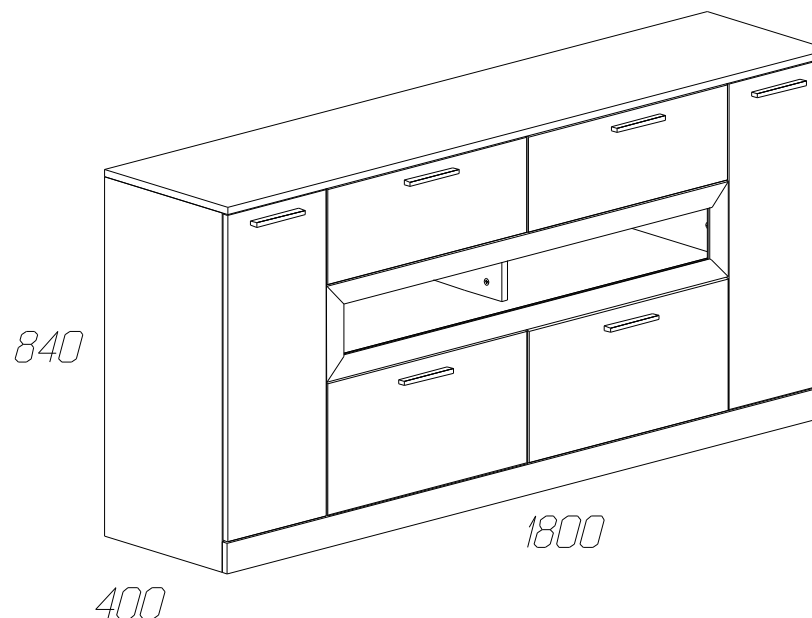

6. После сборки изделие установить на ровной горизонтальной поверхности, во избежание перекоса и падения изделия, при необходимости, использовать дополнительное крепление к поверхностям помещения.

Гарантийные обязательства

Предприятие-изготовитель гарантирует соответствие изделия требованиям ГОСТ 16371-2014 при соблюдении условий транспортировки, сборки, эксплуатации и хранения.

Гарантийный срок эксплуатации - 24 месяца. Срок исчисляется со дня продажи мебели.

Претензии по комплектности и качеству должны направляться покупателем в магазин, где была приобретена мебель.

Гарантия не распространяется на мебель, имеющую механические повреждения, возникающие при транспортировке, в процессе неправильной сборки и эксплуатации и дефекты, возникающие при неправильном уходе.

Сборка изделия должна производиться квалифицированными специалистами.

Предприятие оставляет за собой право вносить изменения в конструкцию набора. Срок службы изделия - 10 лет.

Фирма-производитель оставляет за собой право на изменения изделия в целях его усовершенствования, которые не ухудшают потребительские качества товара

Паспорт изделия

Набор мебели для гостиной 1.27.924.112

«Урбан»

Тумба многоцелевого назначения № 924

90355.02.000

Производитель: ООО «Яна», Россия, 346410, Ростовская обл, г. Новочеркасск, ул. Маяковского, дом 67, офис 4, www.yanamebel.ru