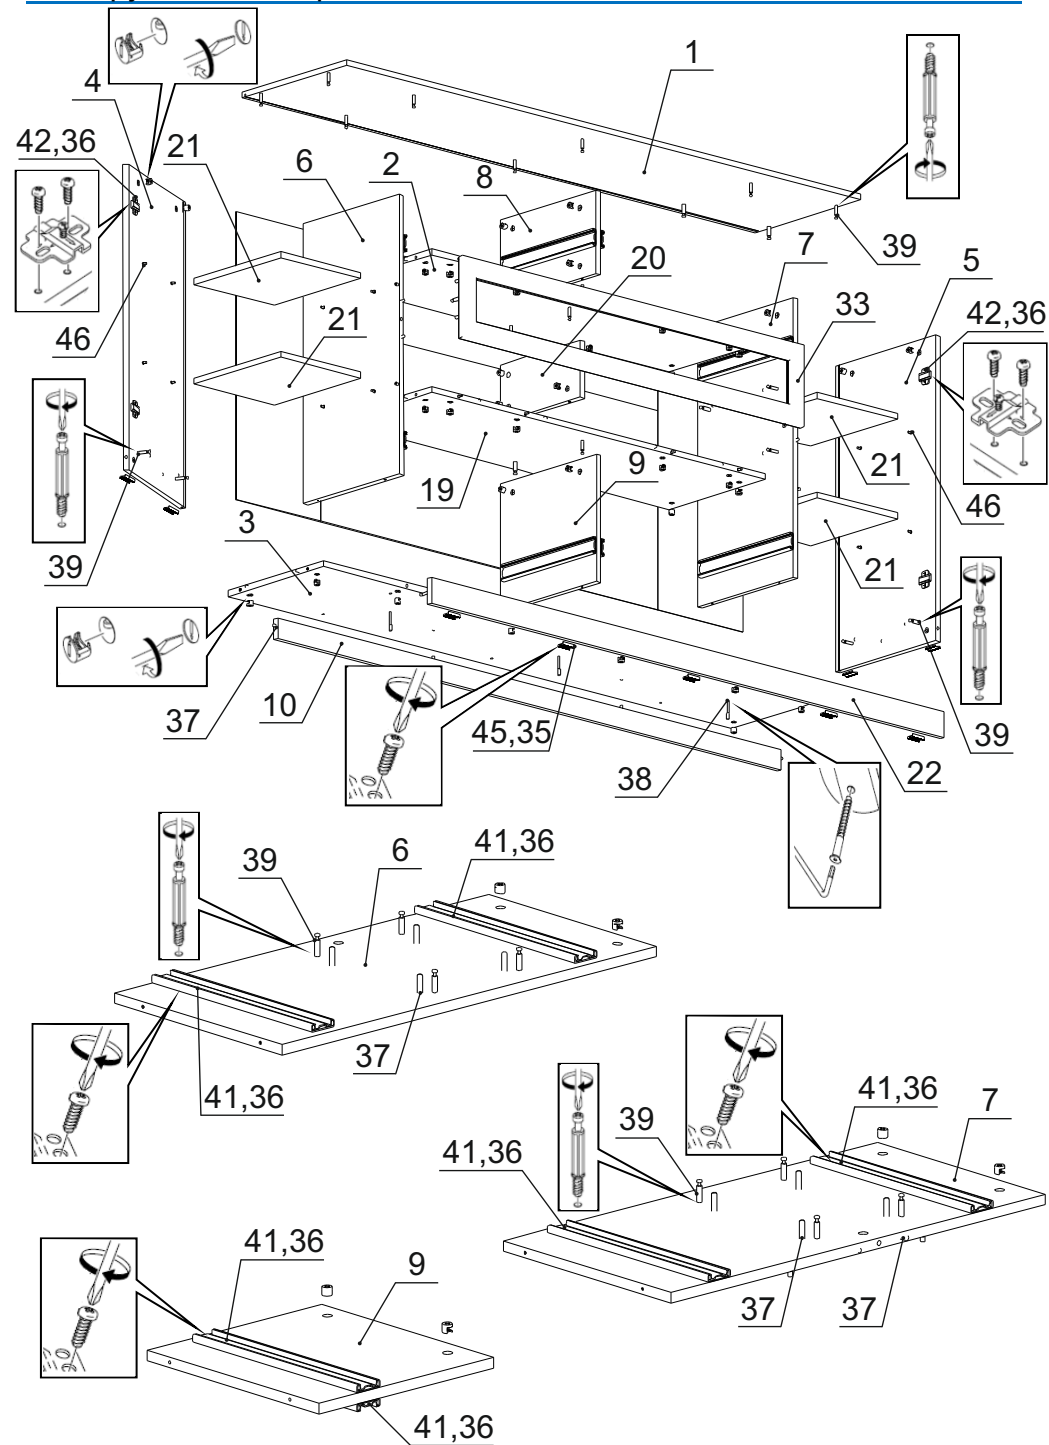

Инструкция по сборке тумбы «Урбан»